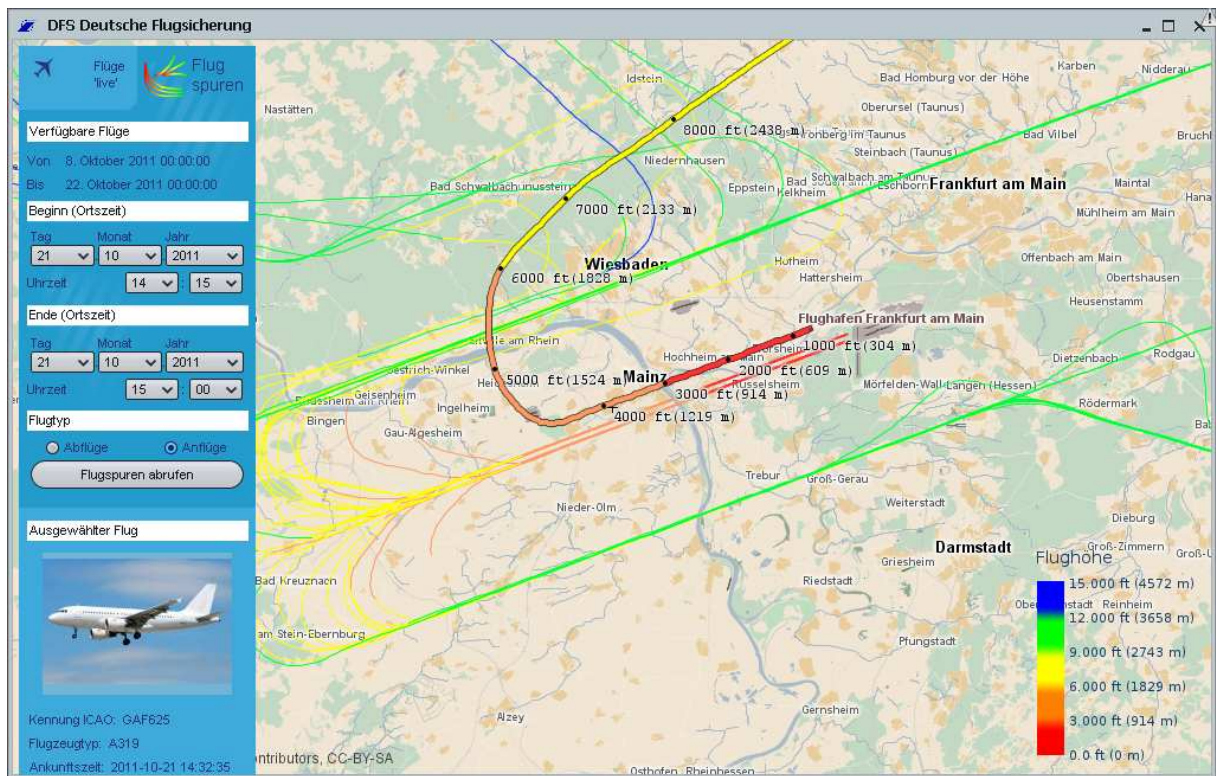

Mindestens drei Fehlanflüge am Jubeltag

Kanzlerin um 14:32 Uhr

Abgebrochener Anflug um 15:52 Uhr

Fehlanflug mit Durchstarten Südbahn um 15:57

Leichte Desorientierung mit gerade noch korrigierter Verwechslung der Bahnen um 18:47 Uhr

Fehlanflug mit Durchstarten um 19:38 Uhr