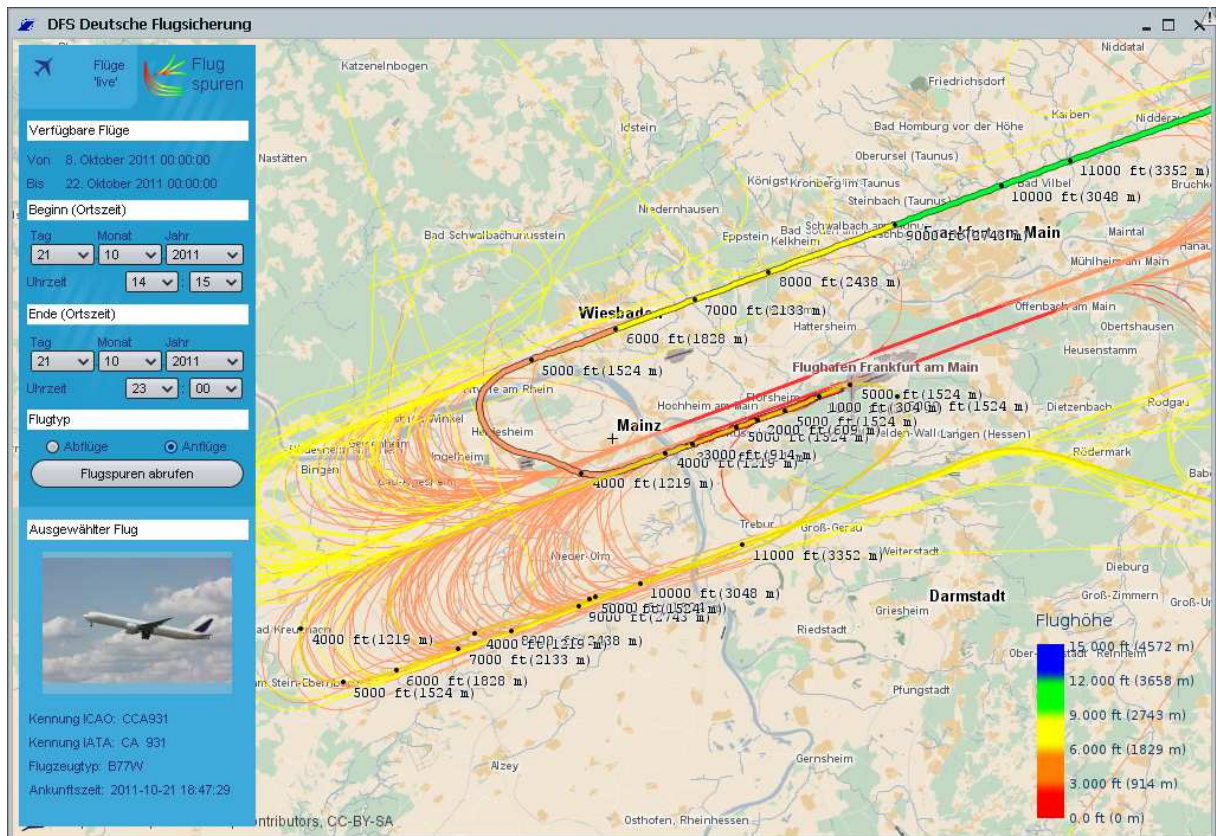

Mindestens drei Fehlanflüge am Jubeltag

Kanzlerin um 14:32 Uhr

Abgebrochener Anflug um 15:52 Uhr

Fehlanflug mit Durchstarten Südbahn um 15:57

Leichte Desorientierung mit gerade noch korrigierter Verwechslung der Bahnen um 18:47 Uhr

Fehlanflug mit Durchstarten um 19:38 Uhr