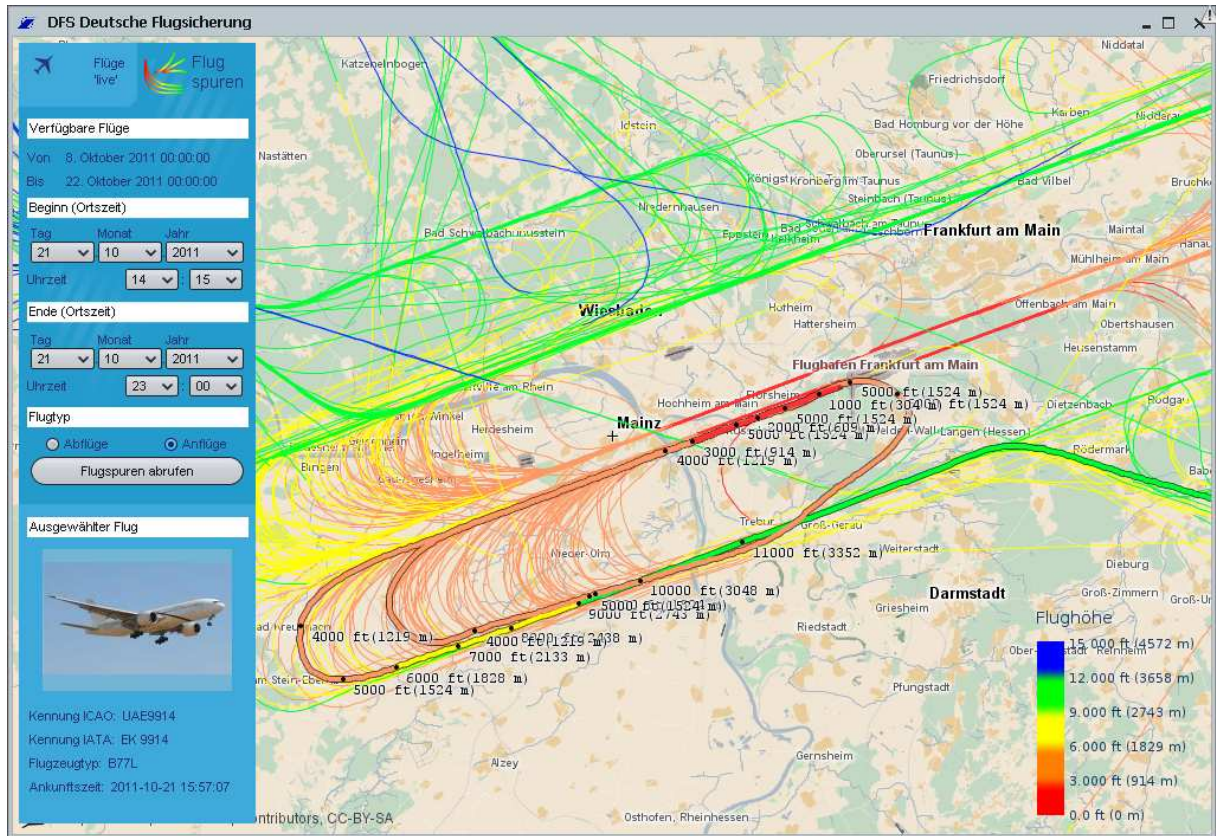

Mindestens drei Fehlanflüge am Jubeltag

Kanzlerin um 14:32 Uhr

Abgebrochener Anflug um 15:52 Uhr

Fehlanflug mit Durchstarten Südbahn um 15:57

Leichte Desorientierung mit gerade noch korrigierter Verwechslung der Bahnen um 18:47 Uhr

Fehlanflug mit Durchstarten um 19:38 Uhr