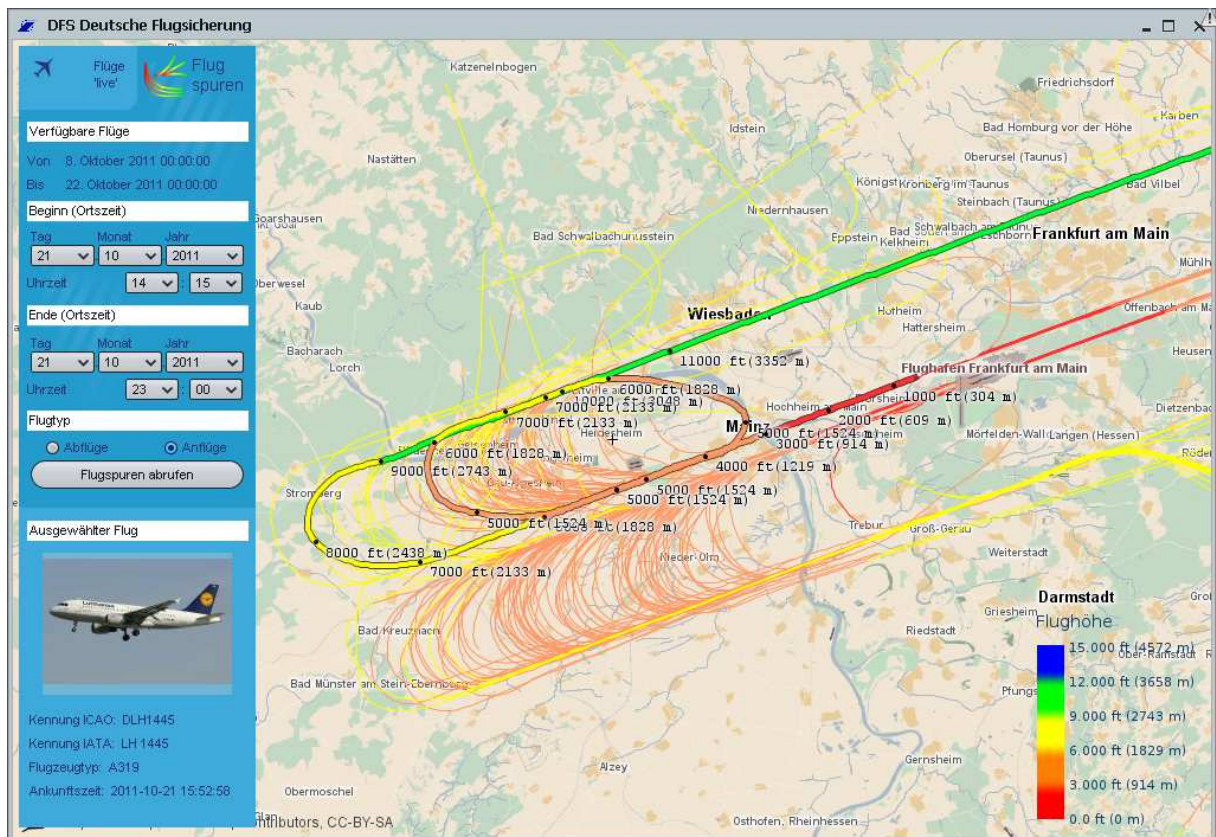

Mindestens drei Fehlanflüge am Jubeltag

Kanzlerin um 14:32 Uhr

Abgebrochener Anflug um 15:52 Uhr

Fehlanflug mit Durchstarten Südbahn um 15:57

Leichte Desorientierung mit gerade noch korrigierter Verwechslung der Bahnen um 18:47 Uhr

Fehlanflug mit Durchstarten um 19:38 Uhr